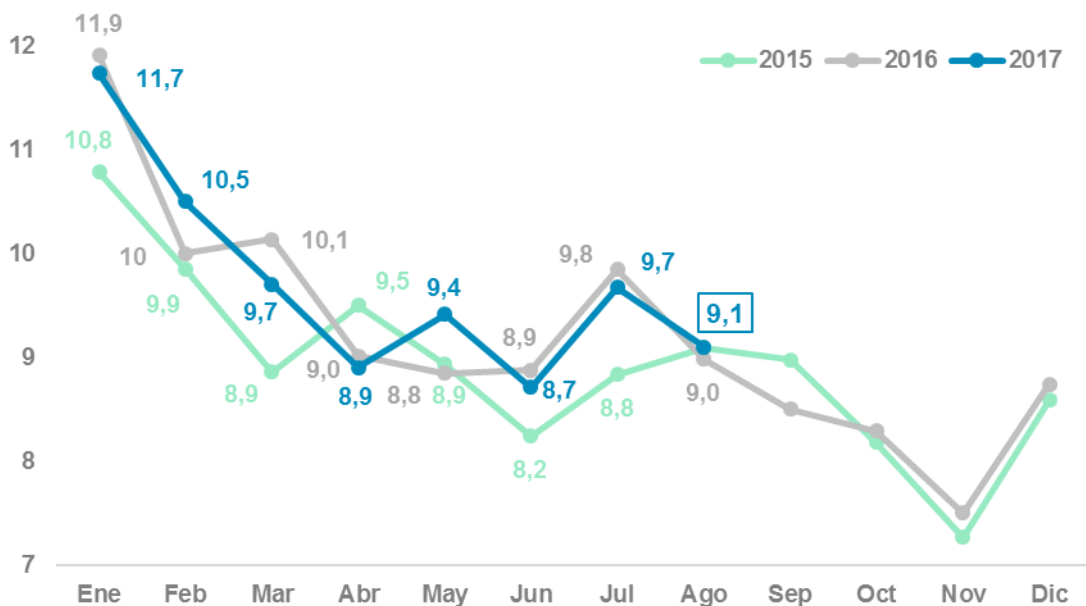

## Desempleo Agosto 2017

### Tasa de desempleo Agosto 2017 (%)

Fuente: DANE. Cálculos propios

Tras el remonte del desempleo en julio, la tasa volvió a caer en el mes de agosto, situándose en niveles del 9,1%

En agosto la tasa de desempleo se situó 0,6 puntos porcentuales (pp) por debajo del valor de julio y 0,1 pp encima de la tasa del mismo mes en 2016.

Frente a los resultados de julio, en agosto la población ocupada se incrementó en 445. La población económicamente aumentó en un 2,2%.

Respecto a agosto del 2016, en el mismo mes de 2017 se crearon 228 empleos y la población económicamente activa creció un 1,1%.